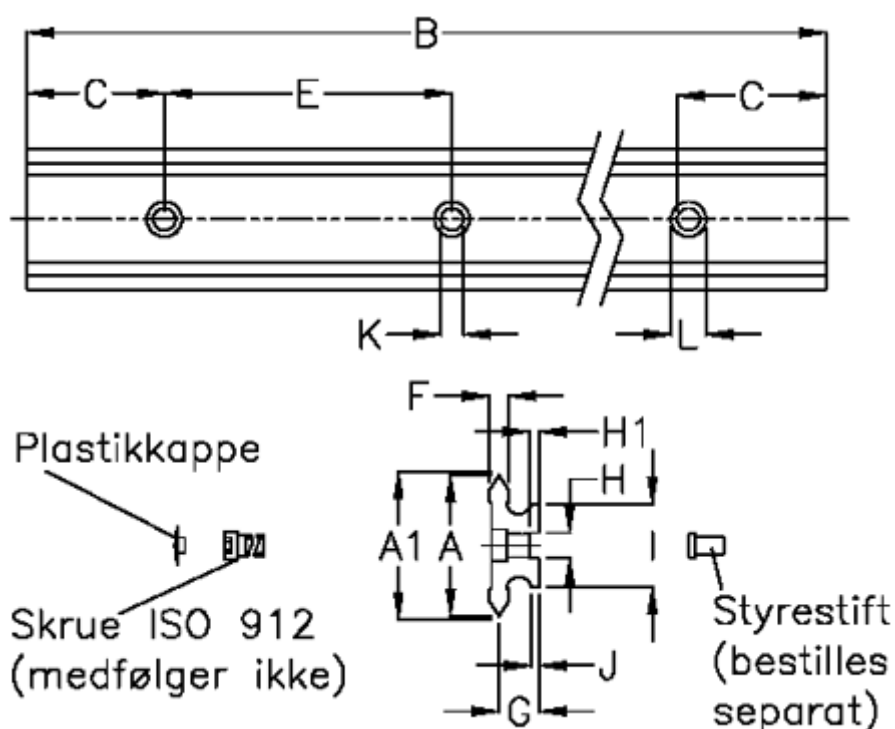

Varenummer: 05712102696
 Beskrivelse: Hepco GV3 profilskinne NL 76 L2696 P3
 med forsænkede huller

Mål

A	= 76	G	= 19.7	vægt kg/1000 = 10.00
A1	= 77.58	H	= 15	
B	= 2696	H1	= 5.0	
C	= 88.0	I	= 50.4	
E	= 180	J	= 4.80	
F	= 9.43	K	= 14.0	
For leje	= J54	L	= 20 x 12	
For styrestift	= SDP15	Præcisionstype	= P3	